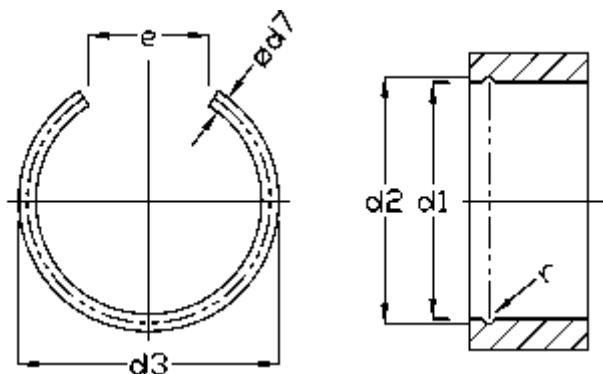

Data Sheet

Article number: 0129093

Description: Circlip RB 90 DIN 7993

Measures

d1	= 90
d2	= 93.20
d3	= 94.0
d7	= 3.2
Description	= RB 90
e	= 25
r	= 1.8
tol	= +0,15 -0,15

tol	= 1.0
Weight kg/1000	= 999.999